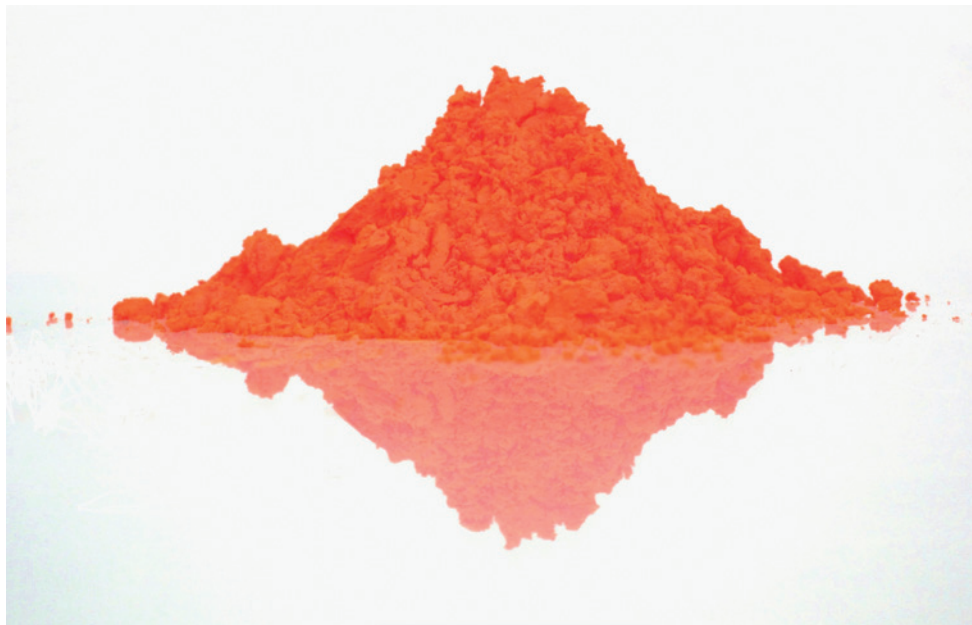

JÜRGEN FRITSCHÉ . ephemeral statements

s e n s o r i u m . 2015