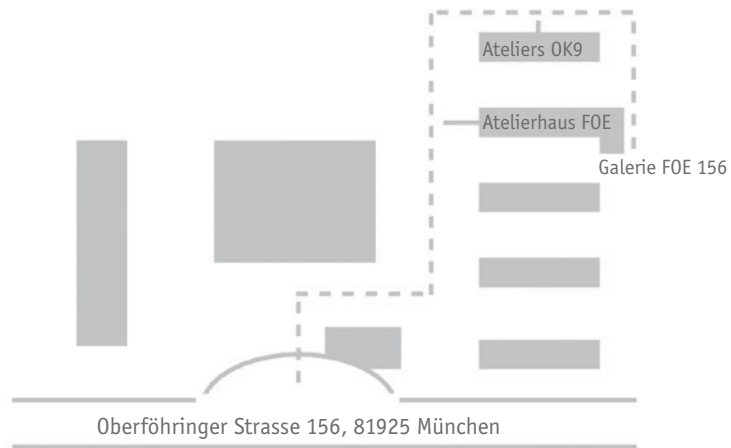

Eine Initiative im Bürgerpark Oberföhring

Bus 188 von der Richard-Strauss-Straße (U4) oder vom Herkomerplatz Stadtbus 187 vom Arabellapark / Effnerplatz tägl. bis ca. 20 Uhr Tram 16 bis Taimerhofstraße - von dort aus über die Salzbrücke zur FOE

Herzlichen Dank an die Stadt München für die Förderung

Diese Veranstaltung wird gefördert von der

Landeshauptstadt
München
Kulturreferat

Impressum

Gestaltung und Realisation: Christine Meder

Danke für die Unterstützung von Susanne Kolle

Text: Werner Neumann und die Künstler

Druck: Alpha-Teamdruck GmbH, Haager Straße 9, 81671 München

Auflage: 3500

Alle Rechte liegen bei den Künstlern Atelierhaus FOE e.V. und Kunstverein OK 9

Oberföhringer Str. 156, 81925 München

© 2015 Atelierhaus FOE e.V. und Kunstverein OK 9