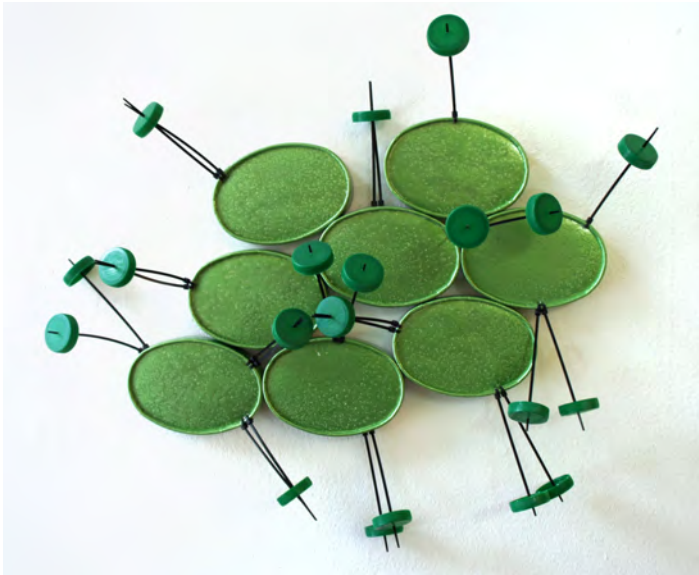

Gewächs

2013

Pappe, Plastik
60 x 70 cm