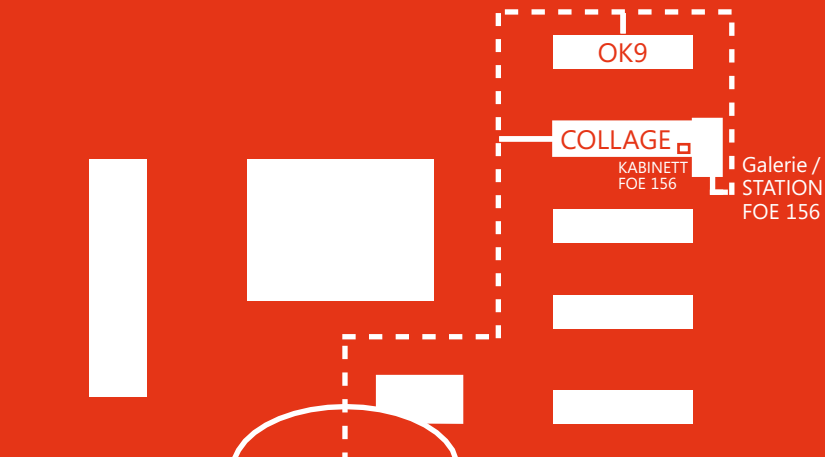

Oberföhringer Str. 156, 81925 München

Eine Initiative im Bürgerpark Oberföhring

Bus 188 von der Richard-Strauss-Straße (U4) oder vom Herkomerplatz

Konzeption: OK9 und Collage Redaktion und Gestaltung: Eva Ruhland