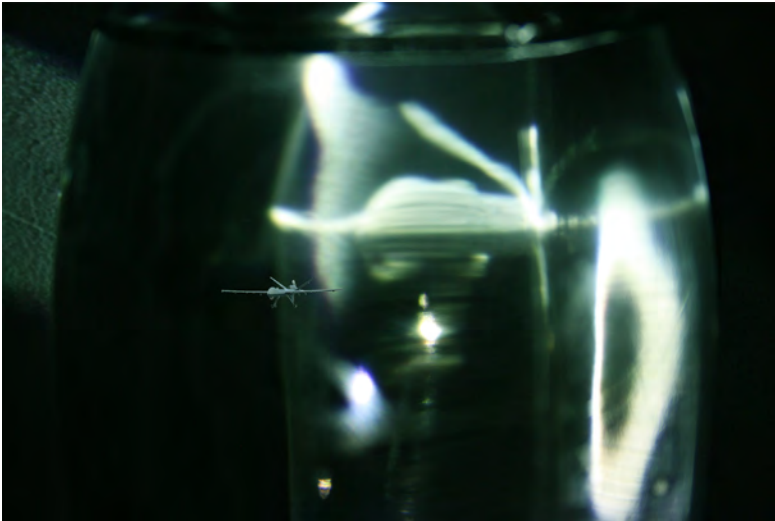

Fotografie
digital unbearbeitet
70 x 50 cm

E-mail: hildemanzke@rudipfluegl.de
www.rudipfluegl.de

Doppelte Erleuchtung

2013

Digitale Fotografie

schmückt...

ATELIERBEDINGUNGEN VI: only the brain in not real (FIFSR-Productions)
predator, Videoinstallation, Loop: Dauer: 1'48''