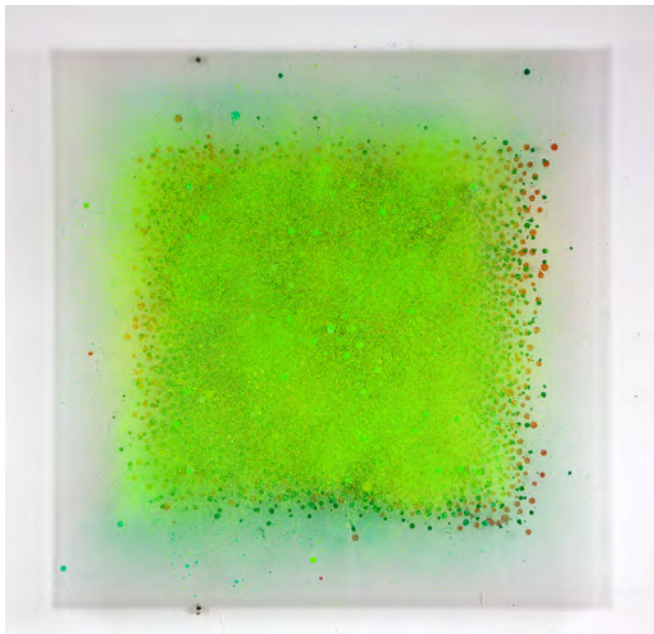

Maler

green day

2013

4 x 100 x 100 cm

Acrylfarbe auf Plexiglas

Tel. 089-69 71 784
www.eckarthinze.de